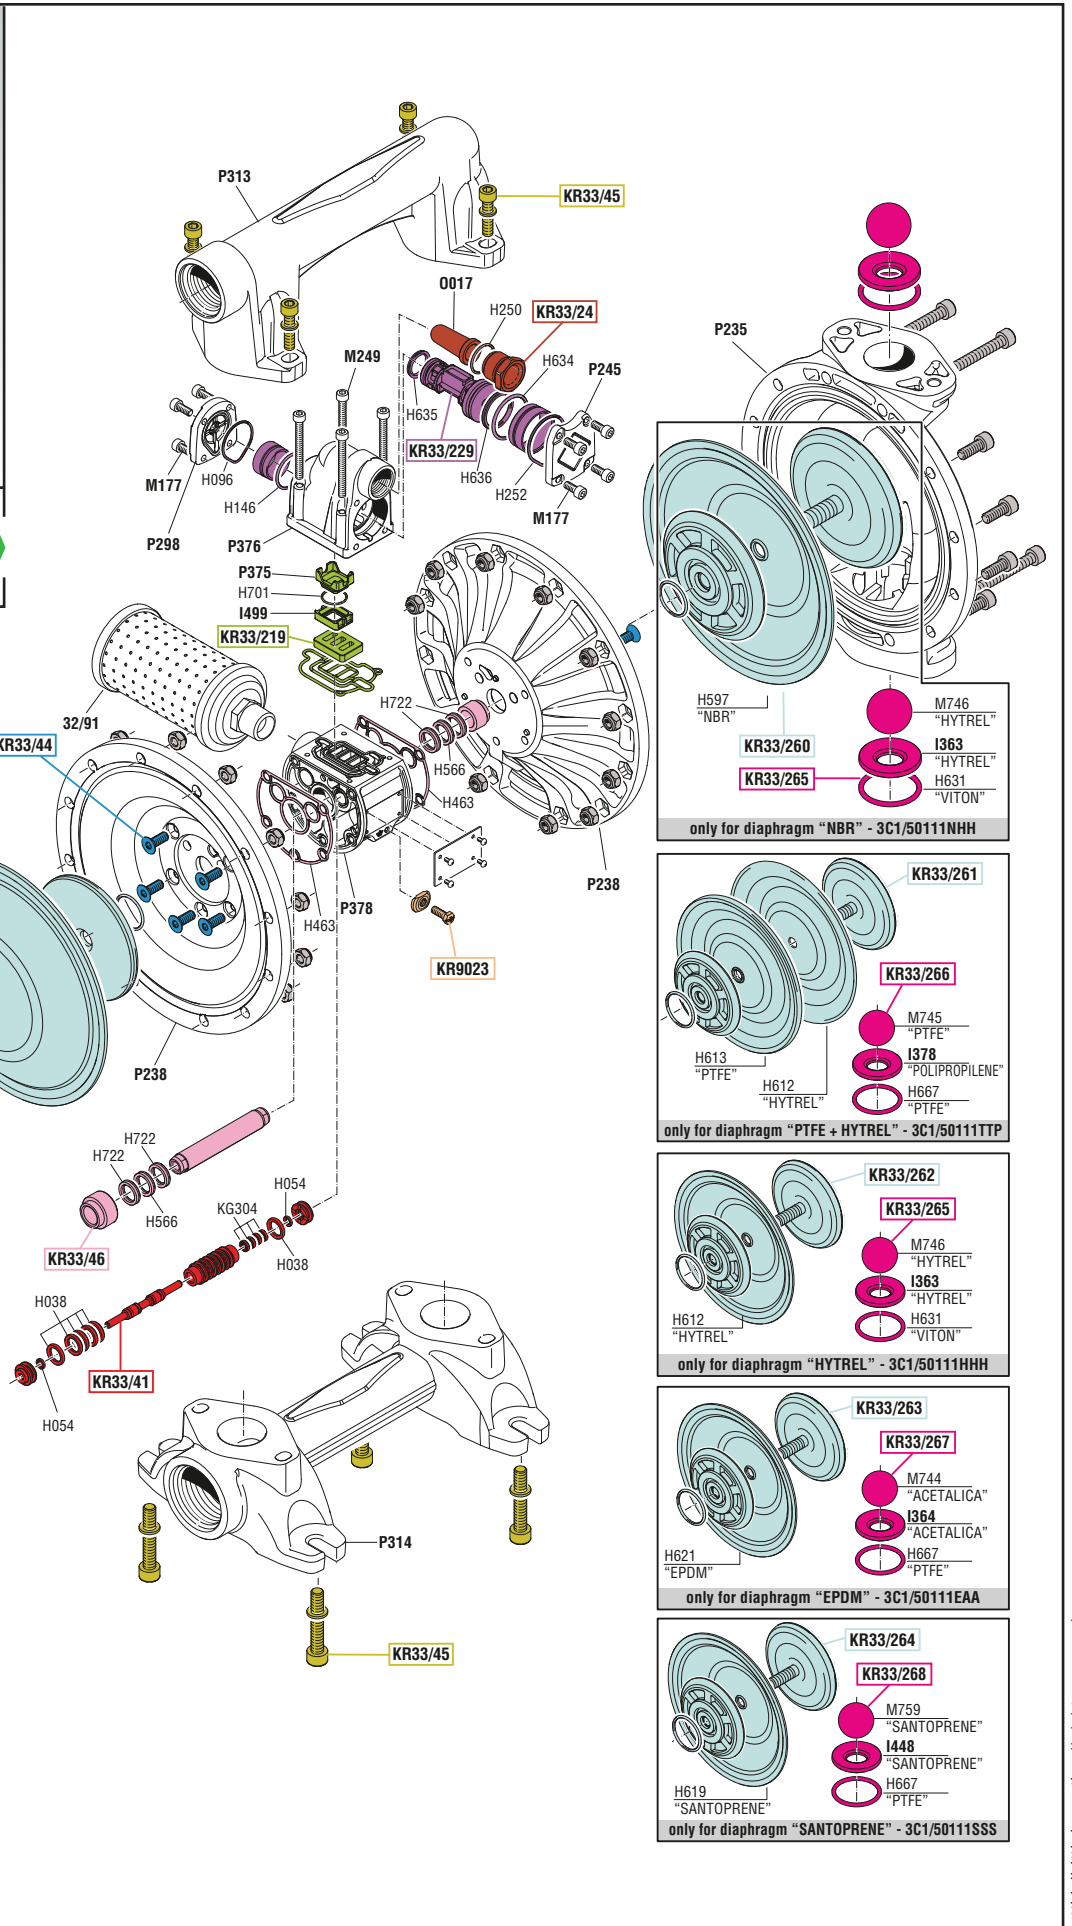

Art. 3C1/50111NHH Mod. AAB-2-N-610 - Art. 3C1/50111TTP Mod. AAB-2-T-570
Art. 3C1/50111HHH Mod. AAB-2-H-610 - Art. 3C1/50111EAA Mod. AAB-2-E-610
Art. 3C1/50111SSS Mod. AAB-2-S-610

VISTA ESPLOSA - EXPLODED VIEW