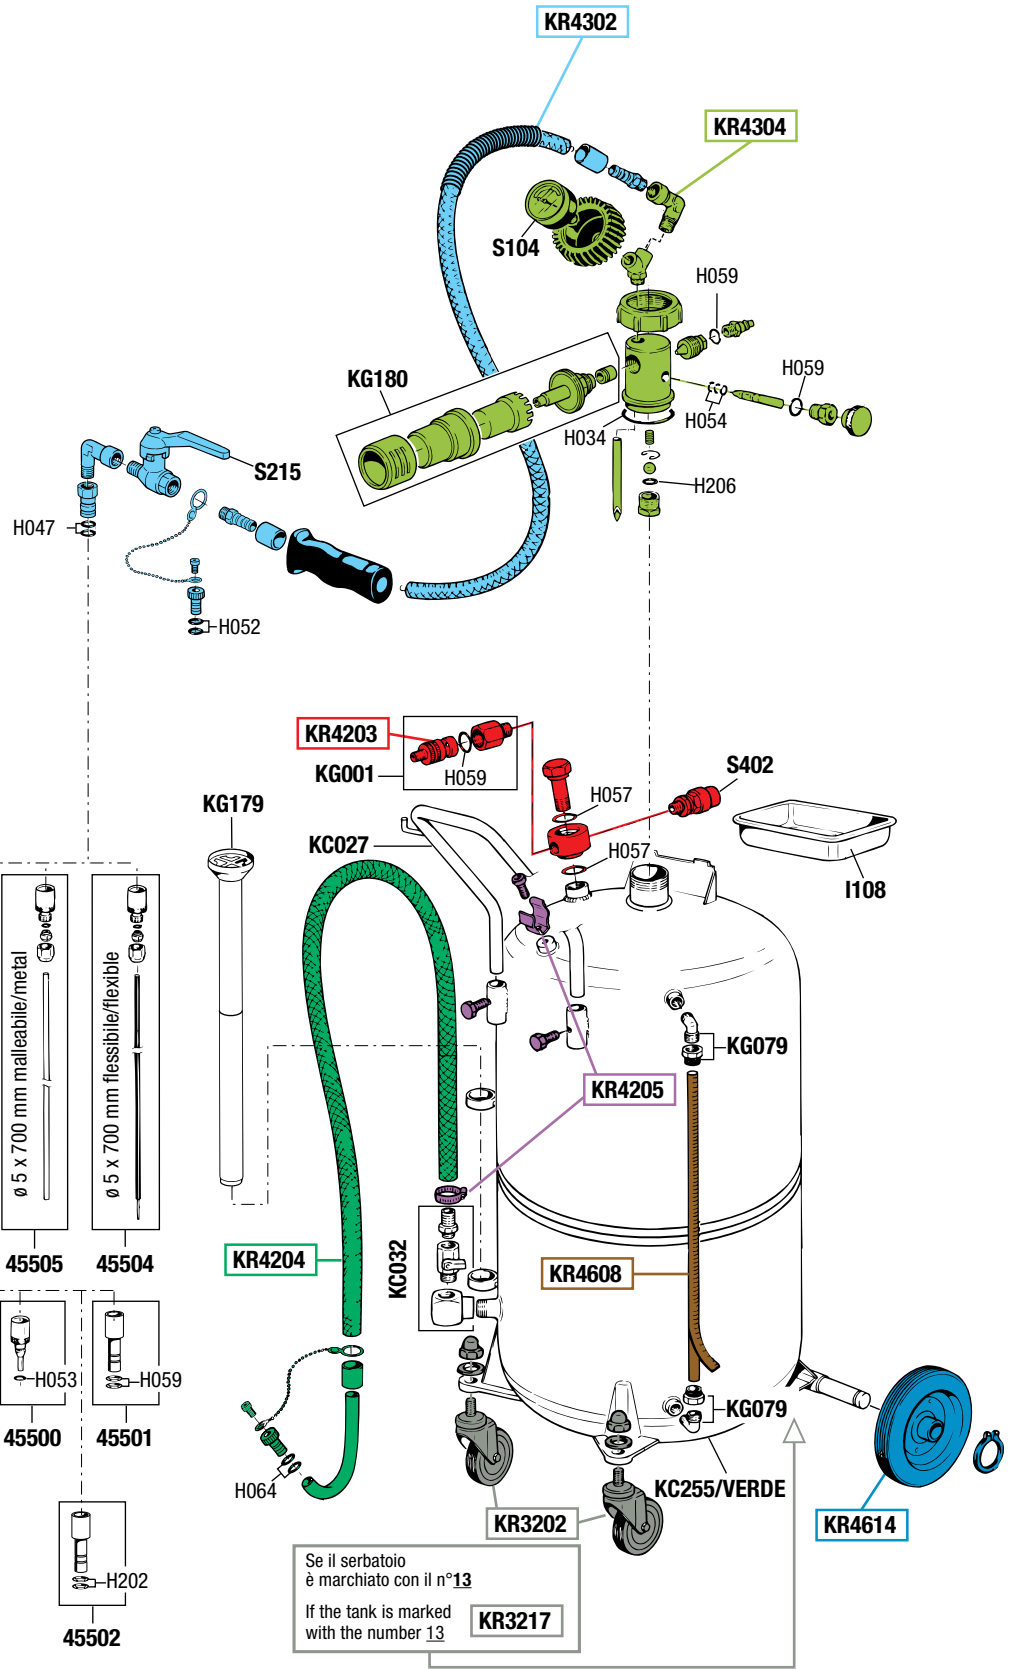

VISTA ESPLOSA - EXPLODED VIEW

45506	45518	45505	45504
45516	45517	45500	45501
		45502