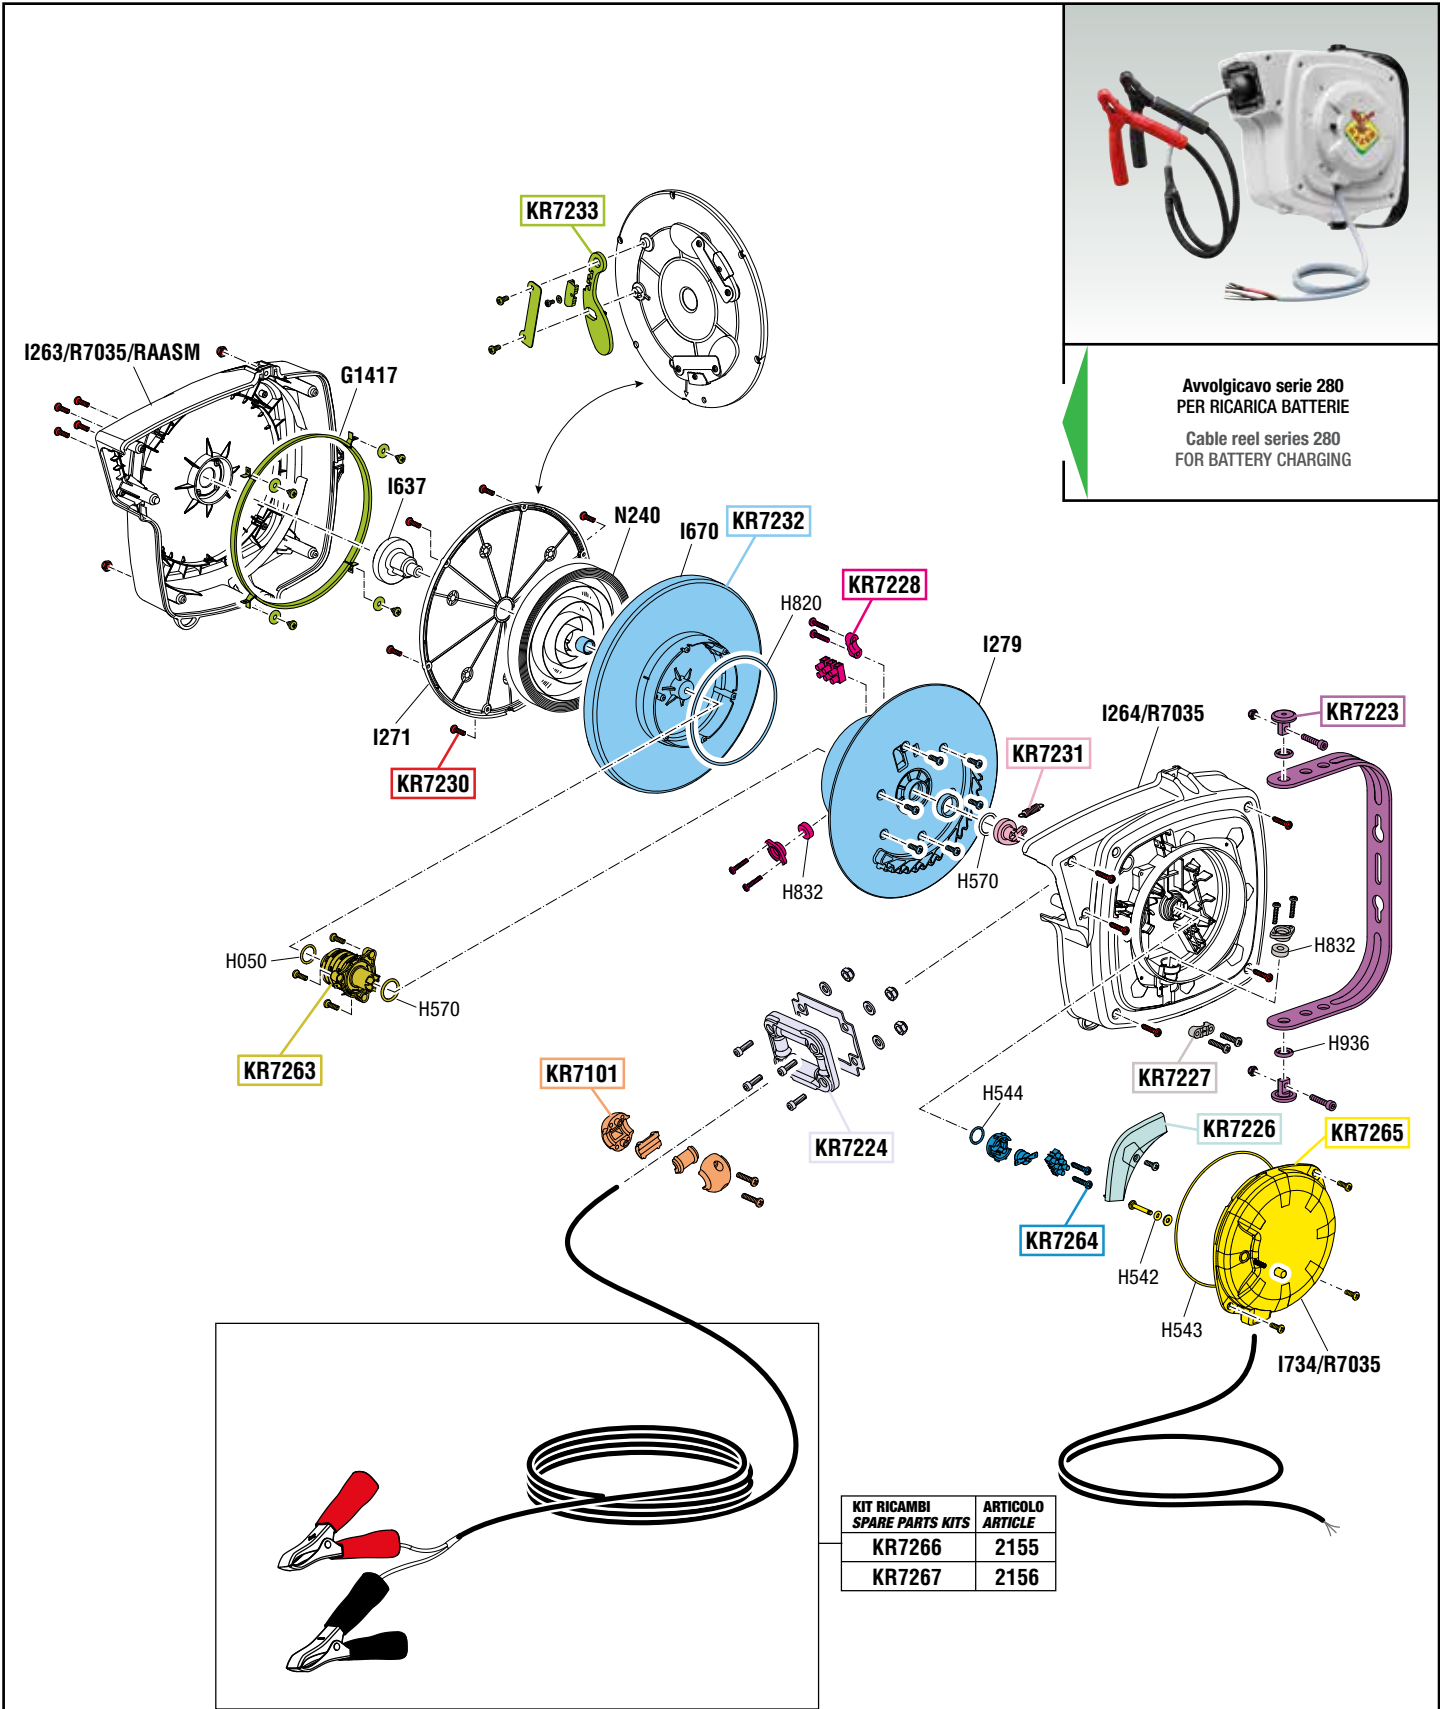

VISTA ESPLOSA - EXPLODED VIEW

Avvolgicavo serie 280
PER RICARICA BATTERIE
Cable reel series 280
FOR BATTERY CHARGING

KIT RICAMBI SPARE PARTS KITS	ARTICOLO ARTICLE
KR7266	2155
KR7267	2156

GUIDA RICAMBI - SPARE PARTS GUIDE

ELENCO RICAMBI FORNIBILI SINGOLARMENTE LIST OF SPARE PARTS WHICH CAN BE SUPPLIED SEPARATELY		
CODICE CODE	DESCRIZIONE DESCRIPTION	Q.TÀ QTY
G1417	LAMIERA FRENO SHEET FOR CLUTCH	1
I263/R7035/RAASM	GUSCIO LATO FRENO CLUTCH SIDE CASE	1
I264/R7035	GUSCIO LATO INTERRUTTORE SWITCH SIDE CASE	1
I734/R7035	COPERCHIO COVER	1
I271	CARTER MOLLA COVER SPRING GROUP	1
I279	TAMBURNO LATO CREMAGLIERA RACK SIDE DRUM	1
I637	BOCCOLA LATO MOLLA SPRING SIDE BUSH	1
I670	TAMBURNO LATO MOLLA SPRING SIDE DRUM	1
N240	MOLLA SPRING	1