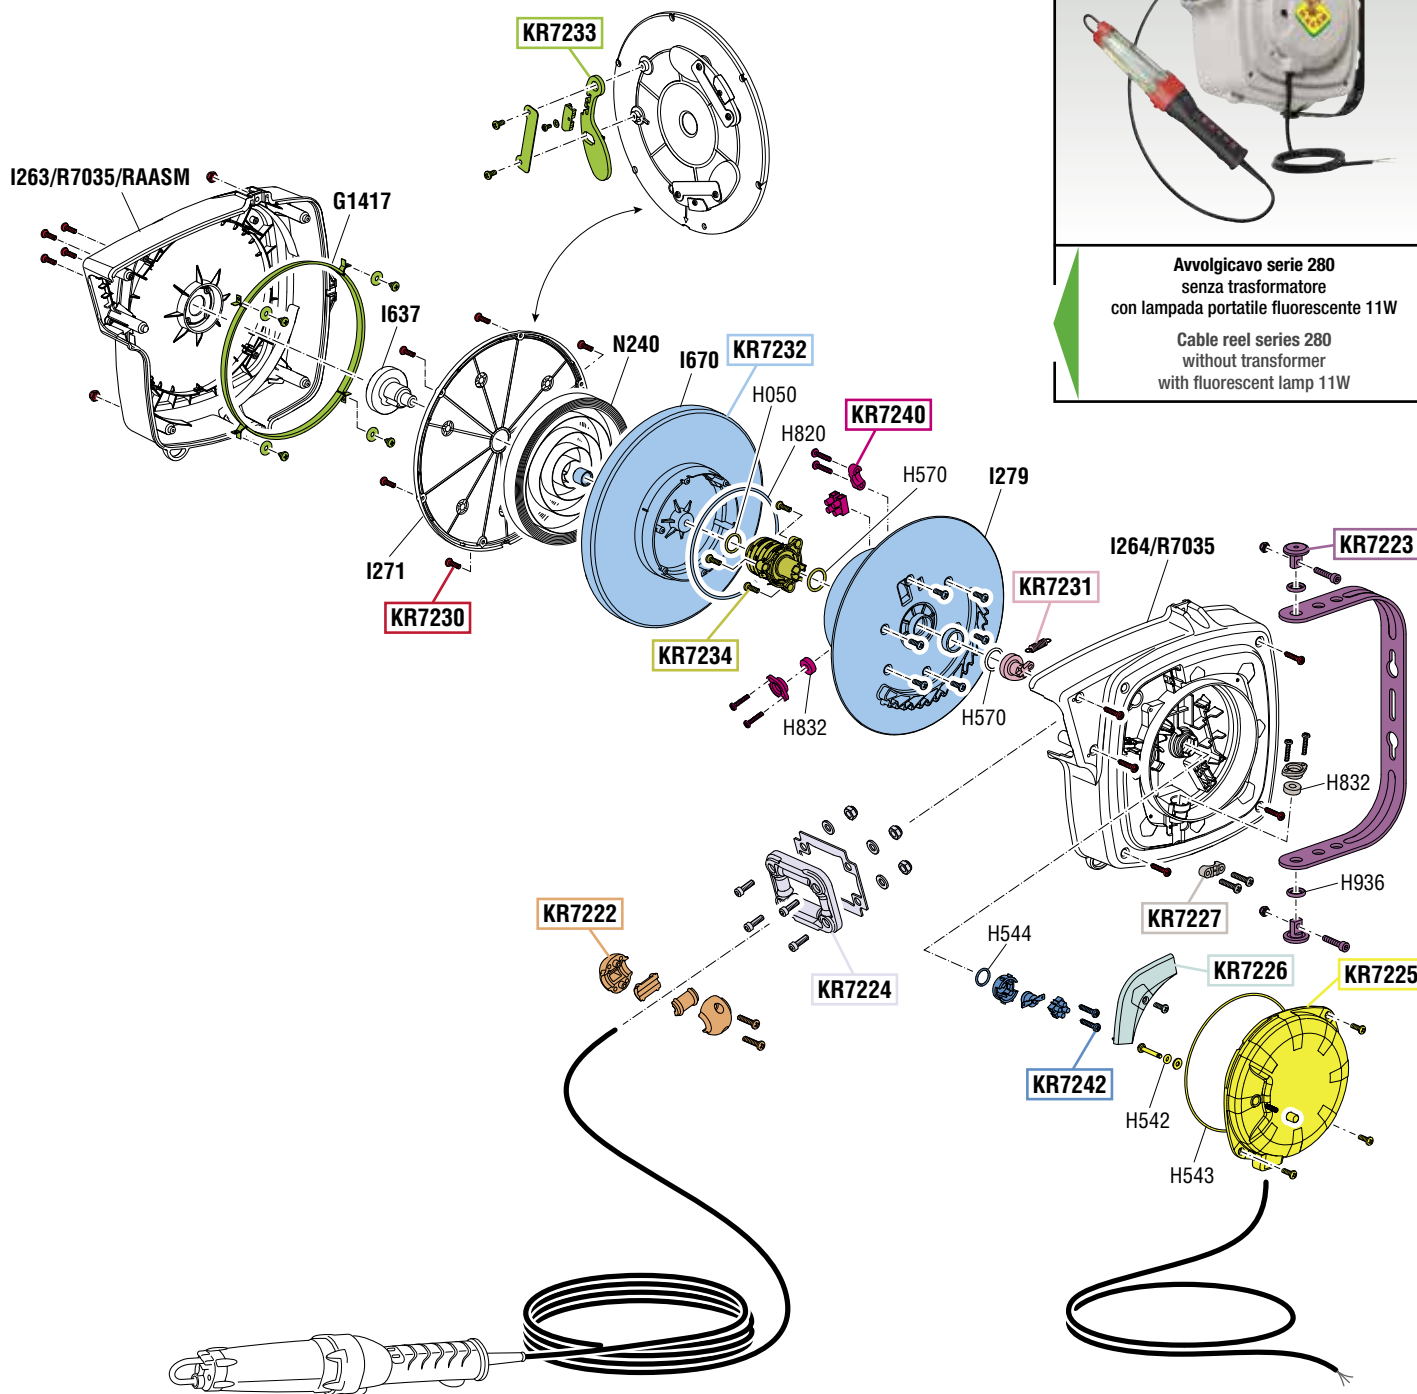

VISTA ESPLOSA - EXPLODED VIEW

Avvolgicavo serie 280
 senza trasformatore
 con lampada portatile fluorescente 11W

Cable reel series 280
 without transformer
 with fluorescent lamp 11W

LAMPADA LAMP	CAVO CABLE	ARTICOLO ARTICLE	DESCRIZIONE DESCRIPTION	LUNGHEZZA CAVO (m) CABLE LENGTH (m)
F230	72.R501140	2210F23	2 X 1 - H05 RN-F	14
F12	72.R501140-DC	2210F12	2 X 1 - H05 RN-F	14
F24		2210F24	2 X 1 - H05 RN-F	14

CAVO DI INGRESSO CABLE INLET	ARTICOLO ARTICLE	DESCRIZIONE DESCRIPTION	LUNGHEZZA CAVO (m) CABLE LENGTH (m)
72.R501060	2210F23	2 X 1 - H05 RN-F	1,2
72.R501060-DC	2210F12	2 X 1 - H05 RN-F	1,2
	2210F24	2 X 1 - H05 RN-F	1,2

ELENCO RICAMBI FORNIBILI SINGOLARMENTE LIST OF SPARE PARTS WHICH CAN BE SUPPLIED SEPARATELY

CODICE CODE	DESCRIZIONE DESCRIPTION	Q.TÀ QTY
72.R501060	CAVO H05 RN-F 2X1 - 1,2 m (filo blu e marrone) CABLE H05 RN-F 2X1 - 1,2 m (blue and brown cable)	1
72.R501060-DC	CAVO H05 RN-F 2X1 - 1,2 m (filo rosso e nero) CABLE H05 RN-F 2X1 - 1,2 m (red and black cable)	1
72.R501140	CAVO H05 RN-F 2X1 - 14 m (filo blu e marrone) CABLE H05 RN-F 2X1 - 14 m (blue and brown cable)	1
72.R501140-DC	CAVO H05 RN-F 2X1 - 14 m (filo rosso e nero) CABLE H05 RN-F 2X1 - 14 m (red and black cable)	1
F12	LAMPADA FLUORESCENTE 12 Vdc - 11 W - E27 FLUO LAMP 12 Vdc - 11 W - E27	1
F230	LAMPADA FLUORESCENTE 230 VAC - 11 W - E27 FLUO LAMP 230 VAC - 11 W - E27	1
F24	LAMPADA FLUORESCENTE 24 Vdc - 11 W - E27 FLUO LAMP 24 Vdc - 11 W - E27	1
G1417	LAMIERA FRENO SHEET FOR CLUTCH	1
I263/R7035/RAASM	GUSCIO LATO FRENO CLUTCH SIDE CASE	1
I264/R7035	GUSCIO LATO INTERRUTTORE SWITCH SIDE CASE	1
I271	CARTER MOLLA COVER SPRING GROUP	1
I279	TAMBURNO LATO CREMAGLIERA RACK SIDE DRUM	1
I637	BOCCOLA LATO MOLLA SPRING SIDE BUSH	1
I670	TAMBURNO LATO MOLLA SPRING SIDE DRUM	1
N240	MOLLA SPRING	1