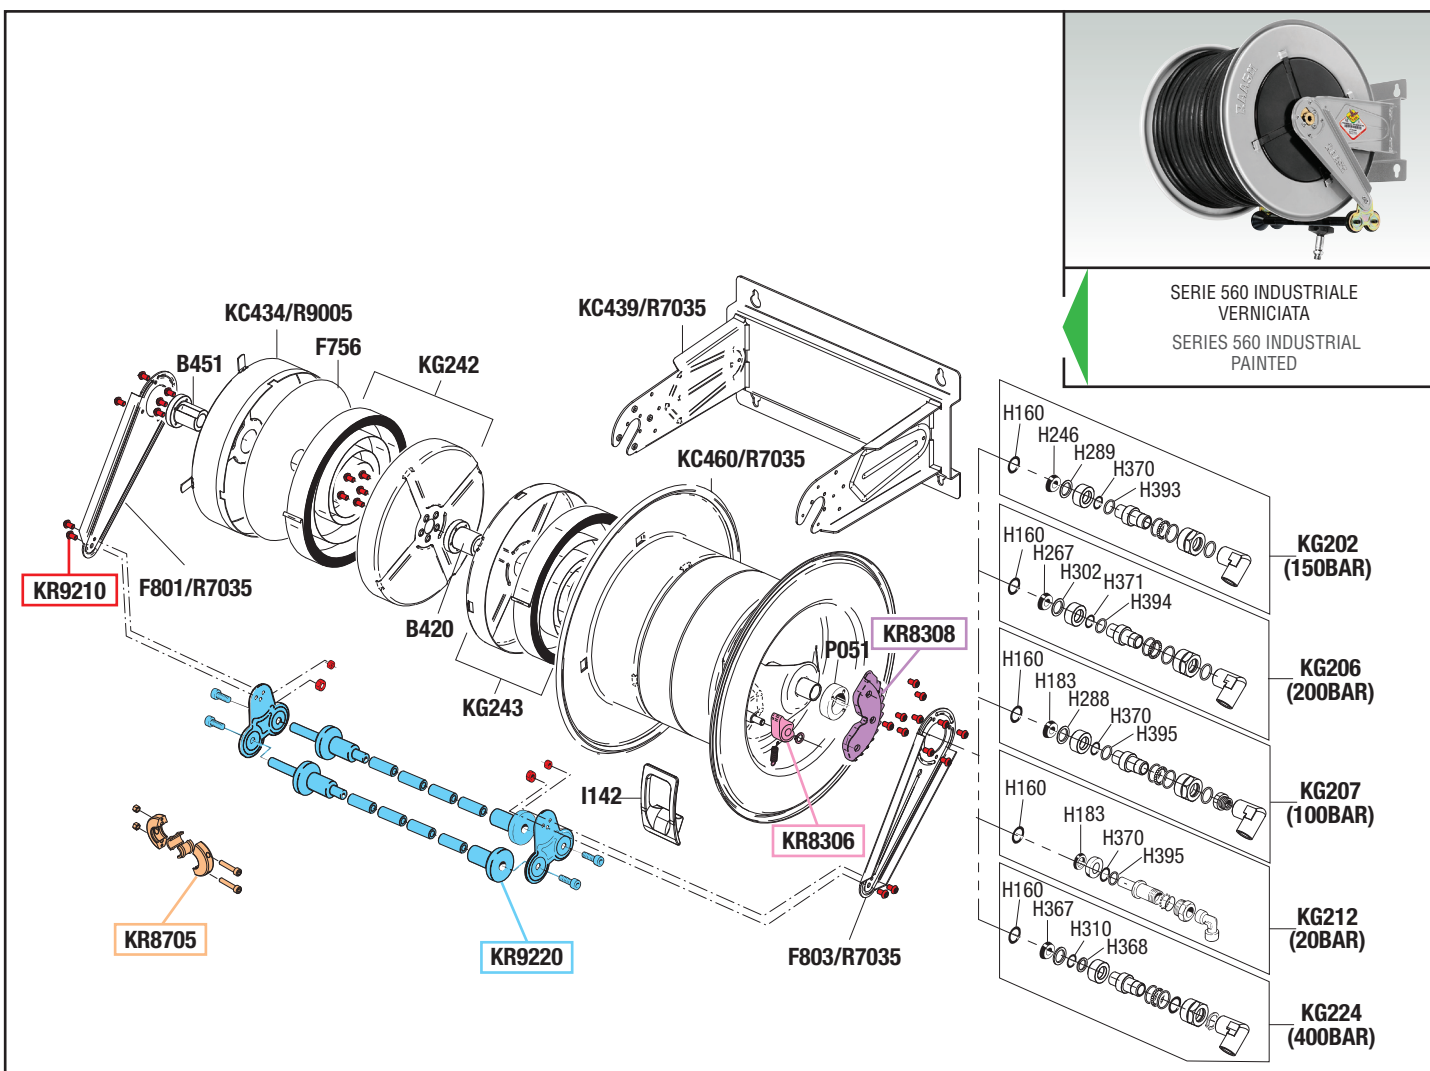

Art. 8560.106 Mod. 560-1/2"-20 bar - Art. 8560.206 Mod. 560-1/2"-100 bar
Art. 8560.300 Mod. 560-200 bar - Art. 8560.350 Mod. 560-400 bar
Art. 8560.406 Mod. 560-1/2"-150 bar

VISTA ESPLOSA - EXPLODED VIEW

tutti i diritti riservati - all rights reserved

GUIDA RICAMBI - SPARE PARTS GUIDE

KIT RICAMBI
OGNI KIT SOTTO RIPORTATO COMPRENDE I RICAMBI EVIDENZIATI CON LO STESSO COLORE E LE RELATIVE GUARNIZIONI. QUESTI RICAMBI NON SONO FORNIBILI SEPARATAMENTE TRANNE QUELLI CODIFICATI.

SPARE PARTS KITS
EACH KIT SHOWN WITH THE SAME COLOR INCLUDES ALSO THE GASKETS. THE SPARE PARTS INCLUDED IN THE KIT CAN'T BE SUPPLIED SEPARATELY EXCEPT THOSE SHOWN WITH A PROPER CODE.

CODICE CODE	DESCRIZIONE DESCRIPTION	Q.TÀ QTY
KR8306	DENTE D'ARRESTO DETENT	1
KR8308	KIT CREMAGLIERA RACK KIT	1
KR8705	TAMPONE FERMATUBO HOSE STOP	1
KR9210	SET VITI ARROTOLATORE SET OF SCREWS FOR HOSE REEL	1
KR9220	KIT PORTA RULLI ARROTOLATORE ROLLERS HOLDING KIT FOR HOSE REEL	1

ELENCO RICAMBI FORNIBILI SINGOLARMENTE
LIST OF SPARE PARTS WHICH CAN BE SUPPLIED SEPARATELY

CODICE CODE	DESCRIZIONE DESCRIPTION	Q.TÀ QTY
B420	BOCCOLA PORTA MOLLA BUSH	1
B451	BOCCOLA ESTERNA EXTERNAL BUSH	1
F756	CARTER-MOLLA COVER-SPRING GROUP	1
F801/R7035	BRACCIO ORIENTABILE SWINGING ARM	1
F803/R7035	BRACCIO ORIENTABILE SWINGING ARM	1
I142	INSERTO USCITA TUBO HOSE OUTLET PROTECTION	1
KC434/R9005	CARTER COVER	1
KC439/R7035	STAFFA BRACKET	1
KC460/R7035	TAMBURO 510 510 HOSE REEL DRUM	1
KG202	SNODO OLIO 150 BAR JOINT OIL 150 BAR	1
KG206	SNODO ACQUA 200 BAR JOINT WATER 200 BAR	1
KG207	SNODO ACQUA 100 BAR JOINT WATER 100 BAR	1
KG212	SNODO ARIA-ACQUA 20 BAR JOINT AIR-WATER 20 BAR	1
KG224	SNODO ACQUA 400 BAR JOINT WATER 400 BAR	1
KG242	CARTER-MOLLA COVER-SPRING-GROUP	1
KG243	CARTER-MOLLA COVER-SPRING-GROUP	1
P051	BOCCOLA LATO CREMAGLIERA BUSH	1

ELENCO GUARNIZIONI SNODI
JOINTS GASKETS LIST

CODICE CODE	DESCRIZIONE DESCRIPTION	Q.TÀ QTY
H160	O-RING 2093 O-RING 2093	1
H183	GUARNIZIONE GASKET	1
H246	GUARNIZIONE GASKET	1
H267	GUARNIZIONE VITON 90SH GASKET	1
H288	RONDELLA IN PTFE PTFE WASHER	1
H289	RONDELLA IN PTFE PTFE WASHER	1
H302	RONDELLA IN PTFE PTFE WASHER	1
H310	GUARNIZIONE OR 112 VITON GASKET	1
H367	GUARNIZIONE GASKET	1
H368	RONDELLA IN PTFE PTFE WASHER	1
H370	GUARNIZIONE OR 2062 VITON GASKET	1
H371	GUARNIZIONE OR 2037 VITON GASKET	1
H393	RONDELLA IN PTFE PTFE WASHER	1
H394	RONDELLA IN PTFE PTFE WASHER	1
H395	RONDELLA IN PTFE PTFE WASHER	1