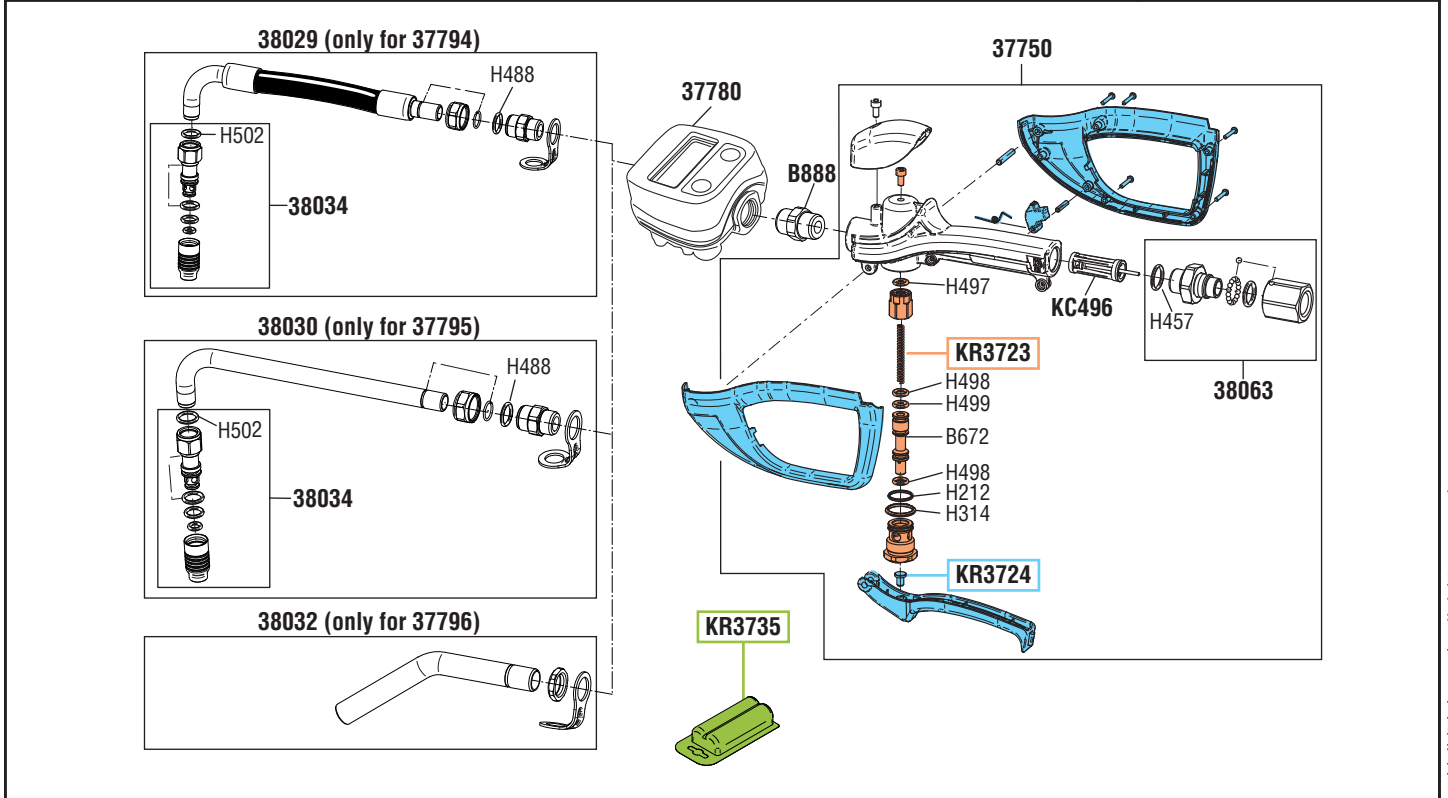

VISTA ESPLOSA - EXPLODED VIEW

PISTOLA OLIO  
IN ALLUMINIO S.1/2" - 65AP  
CON CONTALITRI DIGITALE  
OIL GUN  
IN ALUMINIUM S.1/2" - 65AP  
WITH DIGITAL OIL METER

tutti i diritti riservati - all rights reserved

GUIDA RICAMBI - SPARE PARTS GUIDE

**KIT RICAMBI**  
OGNI KIT SOTTO RIPORTATO COMPRENDE I RICAMBI EVIDENZIATI CON LO STESSO COLORE E LE RELATIVE GUARNIZIONI. QUESTI RICAMBI NON SONO FORNIBILI SEPARATAMENTE TRANNE QUELLI CODIFICATI.

**SPARE PARTS KITS**  
EACH KIT SHOWN WITH THE SAME COLOR INCLUDES ALSO THE GASKETS. THE SPARE PARTS INCLUDED IN THE KIT CAN'T BE SUPPLIED SEPARATELY EXCEPT THOSE SHOWN WITH A PROPER CODE.

CODICE CODE	DESCRIZIONE DESCRIPTION	Q.TÀ QTY
KR3723	VALVOLA PISTOLA 1/2" OIL GUN VALVE 1/2"	1
KR3724	LEVA E PULSANTE PISTOLA OLIO OIL GUN LEVER AND LOCKING BUTTON	1
KR3735	KIT 2 BATTERIE MINISTILO "AAA" 1,5V AAA 1,5V PENLIGHT BATTERY KITS	1

**ELENCO RICAMBI FORNIBILI SINGOLARMENTE**  
LIST OF SPARE PARTS WHICH CAN BE SUPPLIED SEPARATELY

CODICE CODE	DESCRIZIONE DESCRIPTION	Q.TÀ QTY
37750	IMPUGNATURA IN LEGA DI ALLUMINIO GRIP IN ALUMINIUM ALLOY	1
37780	CONTALITRI DIGITALE "RAASM" 1/2" OLIO 1/2" DIGITAL OIL METER "RAASM"	1
38029	TERMINALE FLESSIBILE (Art. 37794) FLEXIBLE TERMINAL (Art. 37794)	1
38030	TERMINALE RIGIDO (Art. 37795) RIGID TERMINAL (Art. 37795)	1
38032	TERMINALE ALTA PORTATA (Art. 37796) HIGH DELIVERY RIGID TERMINAL (Art. 37796)	1
38034	UGELLO SALVAGOCCE SEMIAUTOMATICO SEMI-AUTOMATIC DRIP-CATCHER NOZZLE	1
38063	SNODO GIREVOLE SWIVEL JOINT	1
B888	NIPPLO 1/2" NIPPLE 1/2"	1
KC496	FILTRO PISTOLA 1/2" FILTER GUN 1/2"	1