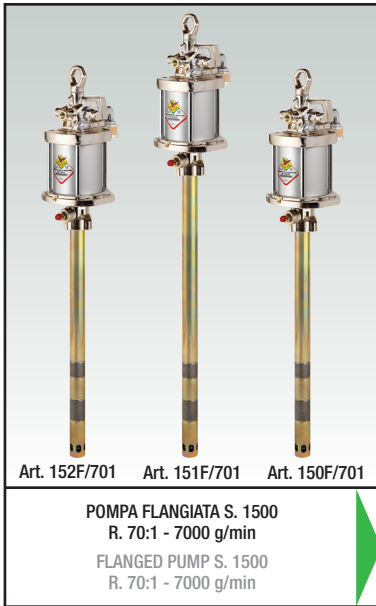

VISTA ESPLOSA - EXPLODED VIEW

GUIDA RICAMBI - SPARE PARTS GUIDE

KIT RICAMBI

OGNI KIT SOTTO RIPORTATO COMPRENDE I RICAMBI EVIDENZIATI CON LO STESSO COLORE E LE RELATIVE GUARNIZIONI. QUESTI RICAMBI NON SONO FORNIBILI SEPARATAMENTE TRANNE QUELLI CODIFICATI.

SPARE PARTS KITS

EACH KIT SHOWN WITH THE SAME COLOR INCLUDES ALSO THE GASKETS. THE SPARE PARTS INCLUDED IN THE KIT CAN'T BE SUPPLIED SEPARATELY EXCEPT THOSE SHOWN WITH A PROPER CODE.

CODICE CODE	DESCRIZIONE DESCRIPTION	Q.TÀ QTY
KR33/15	SILENZIATORE MUFFLER	1
KR9003	GRUPPO DISTRIBUTORE D'ARIA SLIDE VALVE GROUP	1
KR9005	RIDUZIONE ENTRATA AIR INLET CONNECTION	1
KR9006	BOSSOLI INVERTITORE BUSHES	1
KR9008	GRUPPO INVERTITORE PLUNGER GROUP	1
KR9023	MESSA A TERRA GROUNDED	1
KR9036	COLLETTORE DI SCARICO DISCHARGE CONNECTION	1
KR9037	BOSSOLO GUIDA STELO BUSH	1
KR9038	TAPPO SUPERIORE UPPER PLUG	1
KR9039	PRIGIONIERI STUD BOLTS	1
KR9040	ASTA INVERTITORE ROD	1
KR9043	GRUPPO TENUTA INFERIORE LOWER SEAL GROUP	1
KR9044	GRUPPO POMPANTE PUMPING GROUP	1
KR9045	FILTRO PESCANTE SHANK FILTER	1
KR9046	GRUPPO TENUTA SUPERIORE UPPER SEAL GROUP	1
KR9071	COLLETTORE MANIFOLD	1
KR9131	PISTONE MOTORE AIR PISTON	1
KR9132	GRUPPO DISTRIBUZIONE DISTRIBUTION GROUP	1