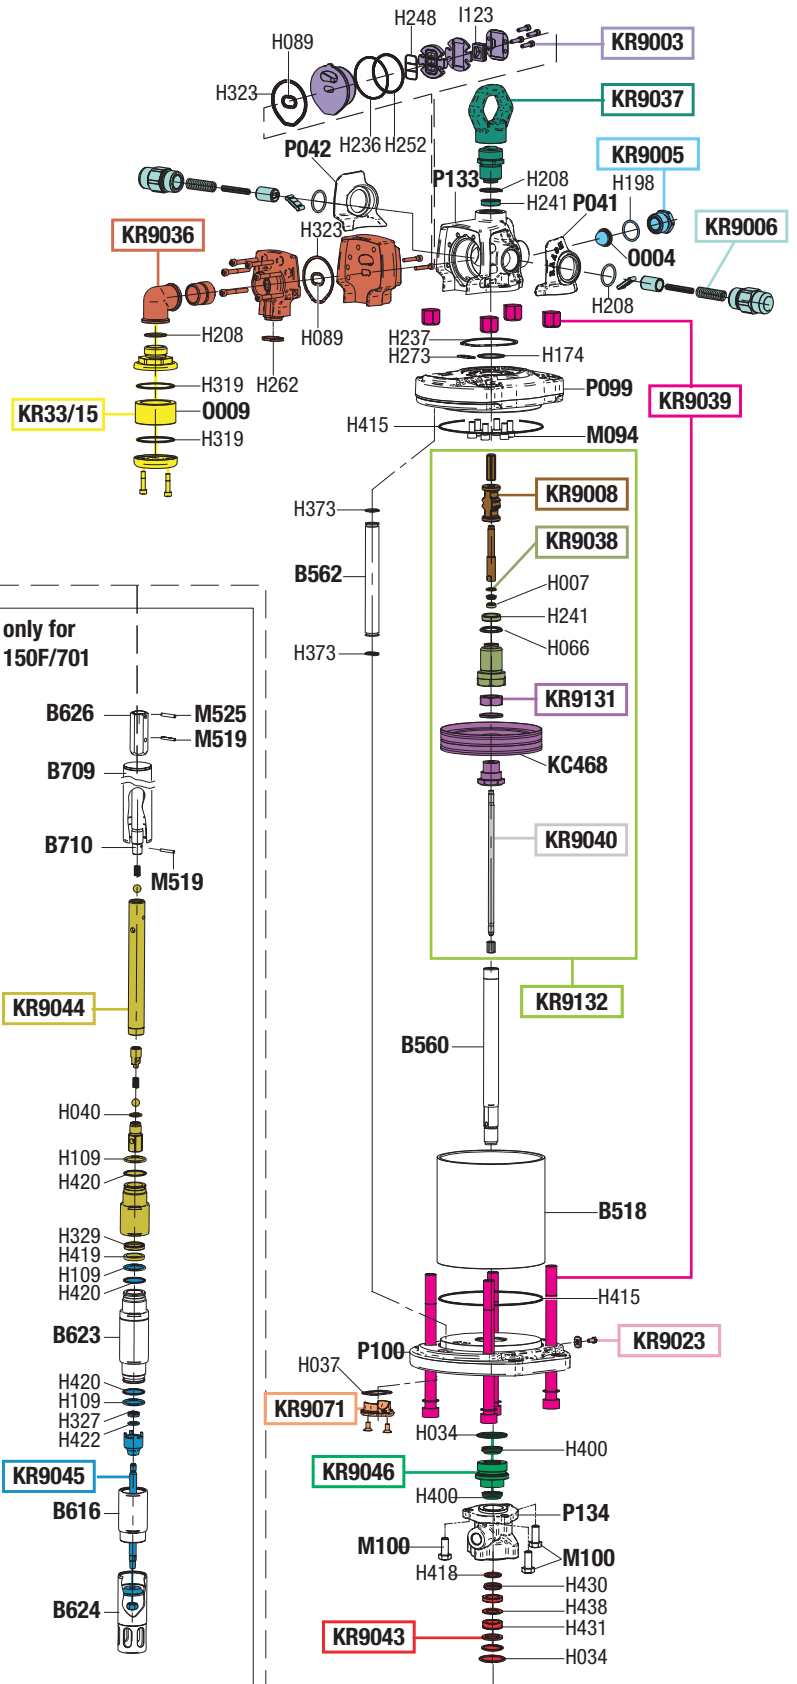

VISTA ESPLOSA - EXPLODED VIEW