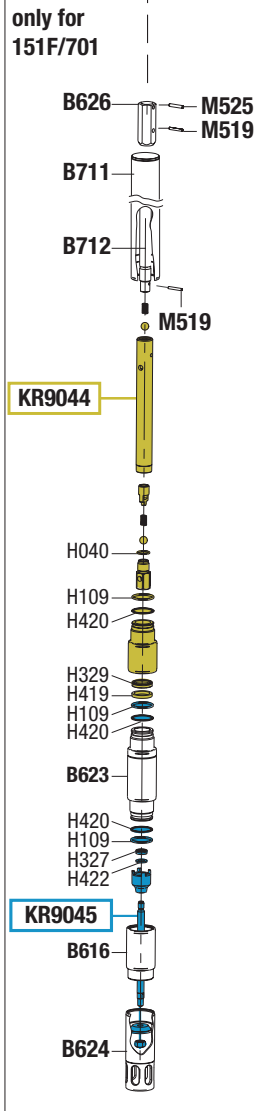

VISTA ESPLOSA - EXPLODED VIEW