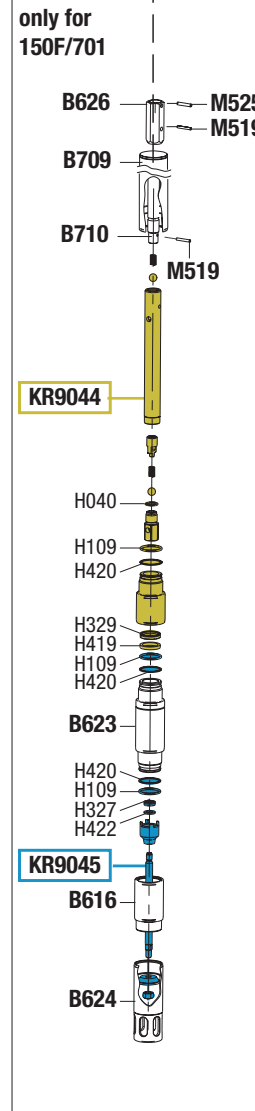

VISTA ESPLOSA - EXPLODED VIEW

GUIDA RICAMBI - SPARE PARTS GUIDE

KIT RICAMBI

OGNI KIT SOTTO RIPORTATO COMPRENDE I RICAMBI EVIDENZIATI CON LO STESSO COLORE E LE RELATIVE GUARNIZIONI. QUESTI RICAMBI NON SONO FORNIBILI SEPARATAMENTE TRANNE QUELLI CODIFICATI.

ELENCO RICAMBI FORNIBILI SINGOLARMENTE

LIST OF SPARE PARTS WHICH CAN BE SUPPLIED SEPARATELY

CODICE CODE	DESCRIZIONE DESCRIPTION	Q.TÀ QTY
B518	CILINDRO MOTORE MOTOR CYLINDER	1
B560	ALBERO PISTONE PISTON	1
B562	TUBETTO RICIRCOLO ARIA AIR RECOVERY TUBE	1
B615	TUBO PESCANTE SUCTION TUBE	1
B616	CILINDRO BATTUTA VALVOLA BOTTOM VALVE CYLINDER	1
B617	STELO POMPANTE PUMPING ROD	1
B623	PROLUNGA PESCANTE SUCTION TUBE EXTENSION	1
B624	TERMINALE PESCANTE SHANK END	1
B626	GIUNTO MOTORE MOTOR COUPLING	1
B709	TUBO PESCANTE SUCTION TUBE	1
B710	STELO POMPANTE PUMPING ROD	1
B711	TUBO PESCANTE SUCTION TUBE	1
B712	STELO POMPANTE PUMPING ROD	1
KC468	PISTONE MOTORE PISTON	1
M094	VITE M8x20 SCREW M8x20	6
M100	VITE M12x25 SCREW M12x25	3
M519	SPINA ELASTICA PIN	2
M525	SPINA ELASTICA PIN	1
0004	FILTRO ARIA AIR FILTER	1
0009	SILENZIATORE MUFFLER	1
P041	GUANCIA SINISTRA LEFT COVER	1
P042	GUANCIA DESTRA RIGHT COVER	1
P099	PIASTRA SUPERIORE UPPER FLANGE	1
P100	PIASTRA INFERIORE LOWER FLANGE	1
P133	CORPO SUPERIORE UPPER BODY	1
P134	CORPO INFERIORE LOWER BODY	1