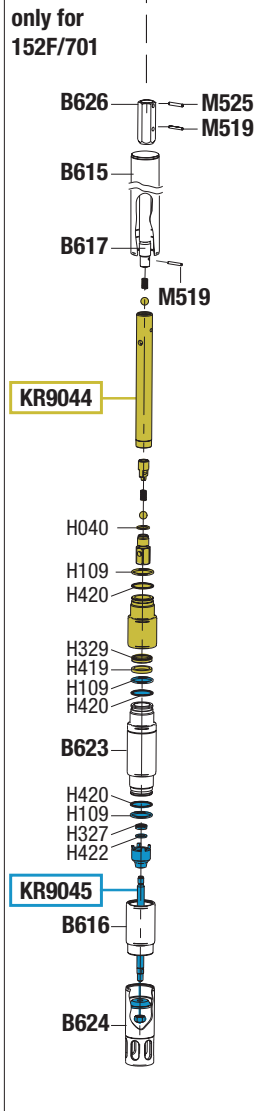

VISTA ESPLOSA - EXPLODED VIEW