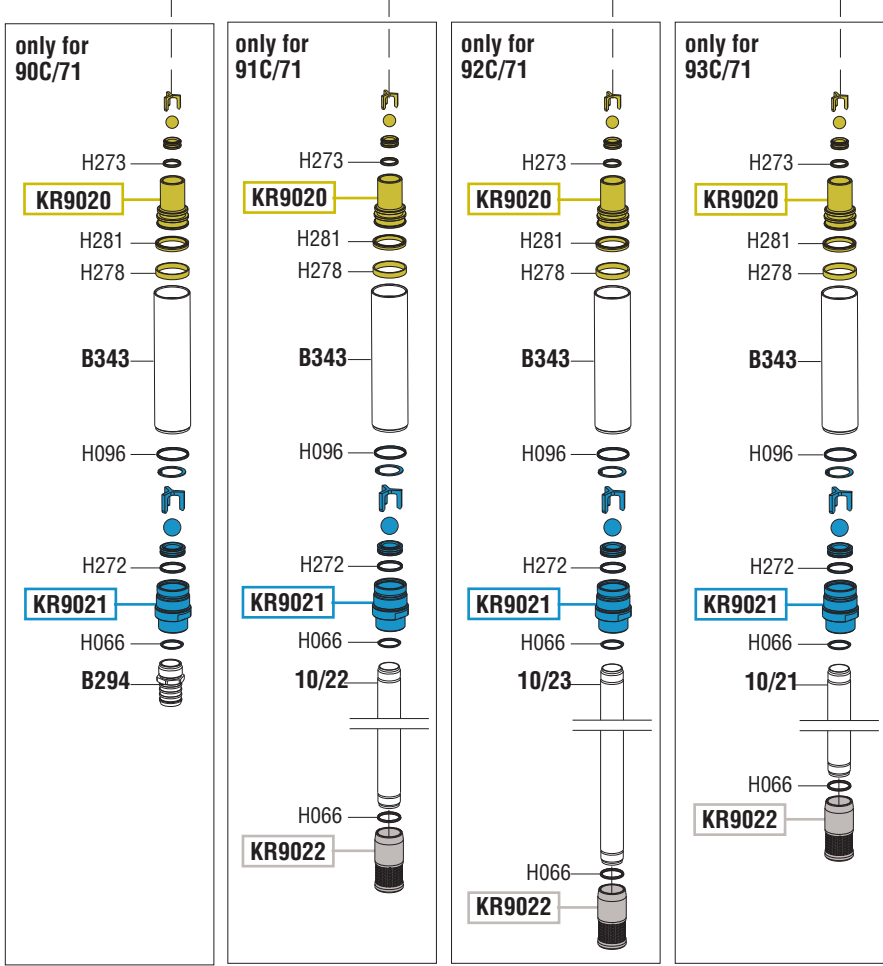

VISTA ESPLOSA - EXPLODED VIEW

GUIDA RICAMBI - SPARE PARTS GUIDE

KIT RICAMBI

OGNI KIT SOTTO RIPORTATO COMPRENDE I RICAMBI EVIDENZIATI CON LO STESSO COLORE E LE RELATIVE GUARNIZIONI. QUESTI RICAMBI NON SONO FORNIBILI SEPARATAMENTE TRANNE QUELLI CODIFICATI.

SPARE PARTS KITS

EACH KIT SHOWN WITH THE SAME COLOR INCLUDES ALSO THE GASKETS. THE SPARE PARTS INCLUDED IN THE KIT CAN'T BE SUPPLIED SEPARATELY EXCEPT THOSE SHOWN WITH A PROPER CODE.

CODICE CODE	DESCRIZIONE DESCRIPTION	Q.TÀ QTY
KR9001	SILENZIATORE MUFFLER	1
KR9003	GRUPPO DISTRIBUTORE D'ARIA SLIDE VALVE GROUP	1
KR9005	RIDUZIONE ENTRATA AIR INLET CONNECTION	1
KR9006	BOSSOLI INVERTITORE BUSHES	1
KR9007	PRIGIONIERI STUD BOLTS	1
KR9008	GRUPPO INVERTITORE PLUNGER GROUP	1
KR9009	TAPPO SUPERIORE UPPER PLUG	1
KR9010	PISTONE MOTORE AIR PISTON	1
KR9011	ASTA INVERTITORE ROD	1
KR9012	GRUPPO DISTRIBUZIONE DISTRIBUTION GROUP	1
KR9014	MESSA A TERRA GROUNDED	1
KR9018	GRUPPO TENUTA SUPERIORE LOWER SEAL GROUP	1
KR9019	GRUPPO TENUTA INFERIORE LOWER SEAL GROUP	1
KR9020	PISTONE POMPANTE PUMPING PISTON	1
KR9021	VALVOLA DI FONDO BOTTOM VALVE	1
KR9022	FILTRO PESCANTE (Art. 92C/71) SHANK FILTER (Art. 92C/71)	1
KR9033	COLLETTORE DI SCARICO DISCHARGE CONNECTION	1
KR9034	GOLFARO CON BOSSOLO GUIDA STELO BUSH	1