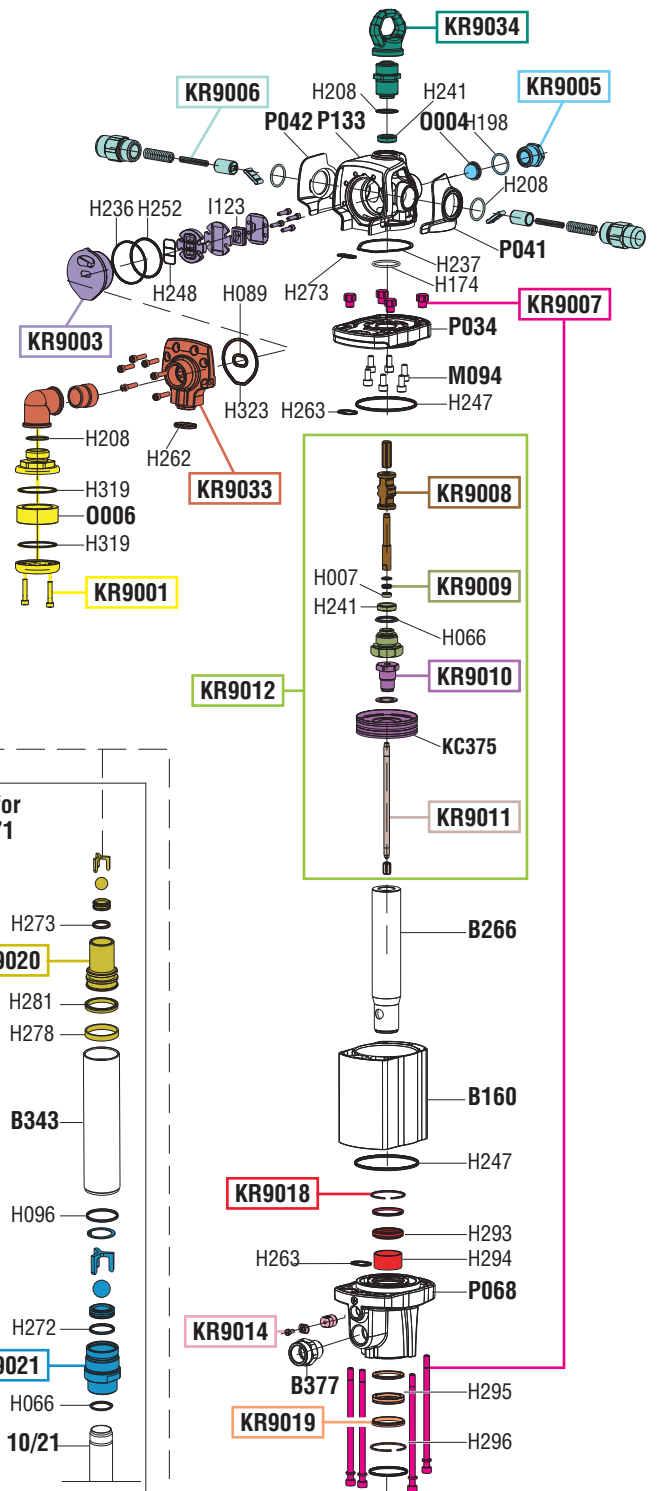

VISTA ESPLOSA - EXPLODED VIEW